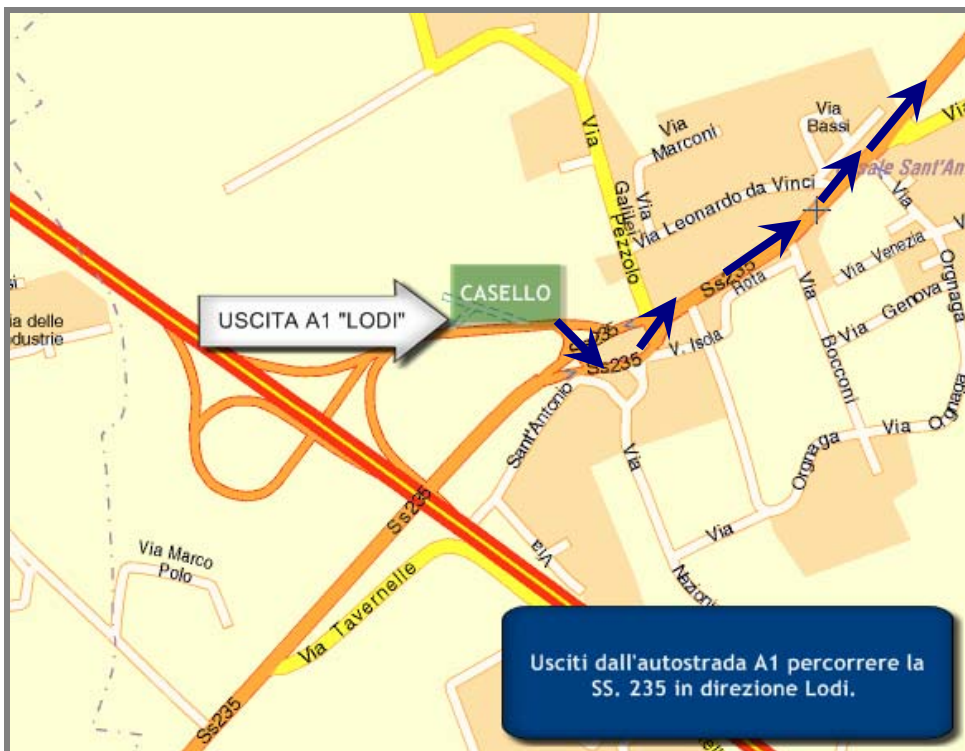

Facoltà di Medicina Veterinaria di Milano  
COME RAGGIUNGERE IL POLO UNIVERSITARIO DI LODI IN AUTOMOBILE

Per maggiori informazioni: [www.veterinaria.unimi.it/loDI](http://www.veterinaria.unimi.it/loDI)

In Autostrada (A1)

A partire da questo punto le indicazioni sono valide anche per chi proviene da Pavia attraverso la SS. 235.

A partire da questo punto le indicazioni sono valide anche per chi proviene da Piacenza o Cremona percorrendo la SS. 9 Via Emilia in direzione Milano e per chi da Crema provenendo dalla tangenziale est di Lodi si immette sulla SS. 9 Via Emilia in direzione Milano.