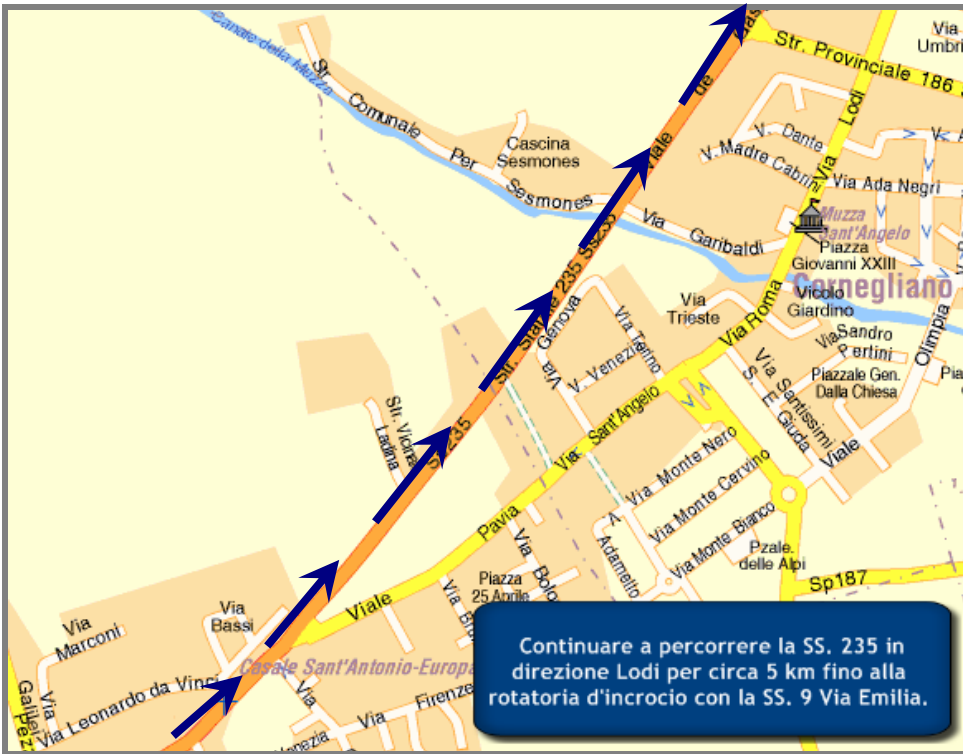

Facoltà di Medicina Veterinaria di Milano  
COME RAGGIUNGERE IL POLO UNIVERSITARIO DI LODI IN AUTOMOBILE

Per maggiori informazioni: [www.veterinaria.unimi.it/loDI](http://www.veterinaria.unimi.it/loDI)

In Autostrada (A1)

A partire da questo punto le indicazioni sono valide anche per chi proviene da Pavia attraverso la SS. 235.

A partire da questo punto le indicazioni sono valide anche per chi proviene da Piacenza o Cremona percorrendo la SS. 9 Via Emilia in direzione Milano e per chi da Crema provenendo dalla tangenziale est di Lodi si immette sulla SS. 9 Via Emilia in direzione Milano.